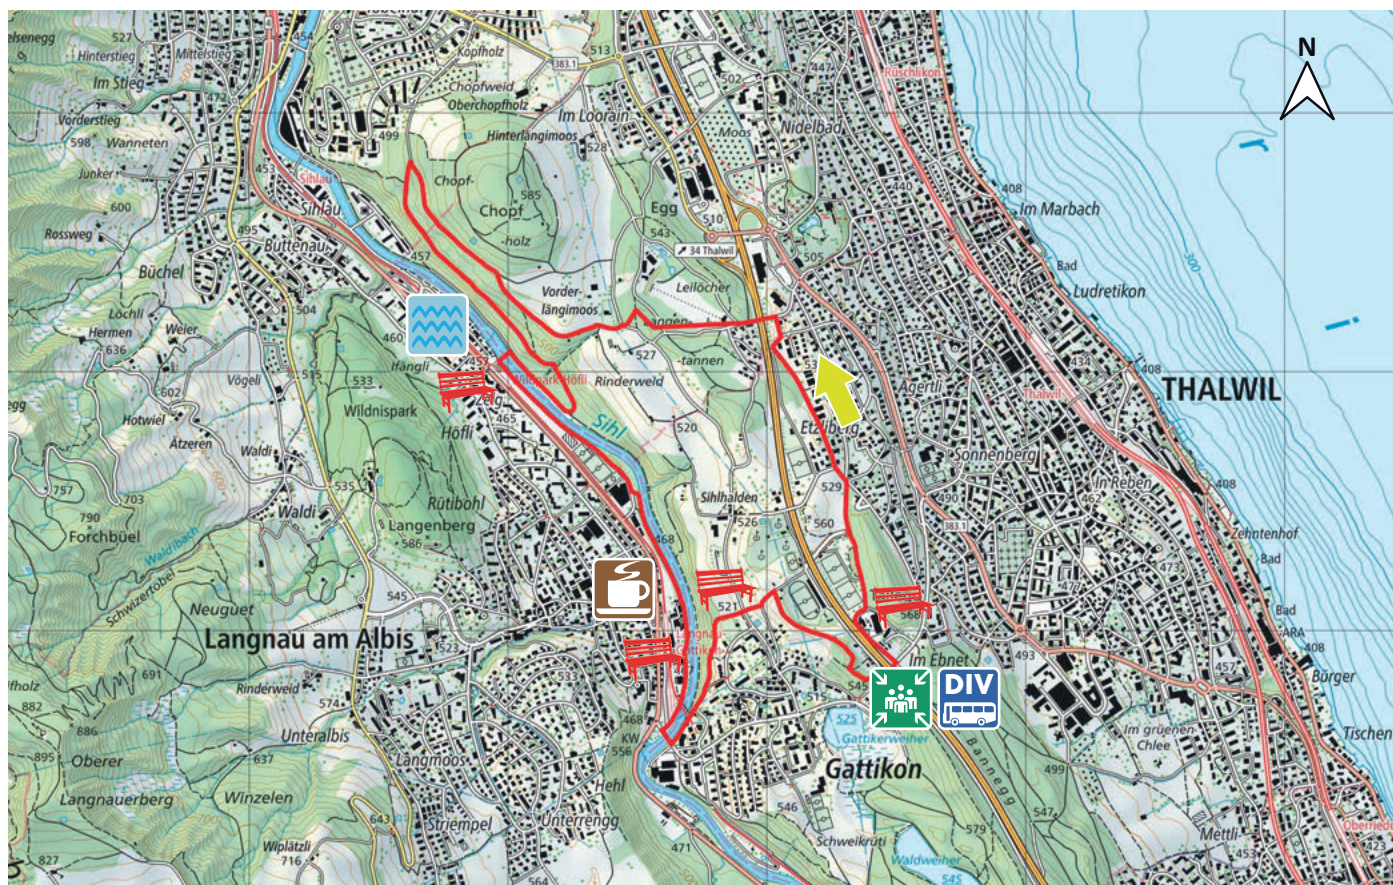

DIE SIHL RUFT

6

8800 THALWIL

14'000

0

8.4 km

m.ü.M.

Bushaltestelle Gattiker Höhe

Bushaltestelle Gattiker Höhe

Linien 140 und 240

Sihl

Bacher Gartencenter