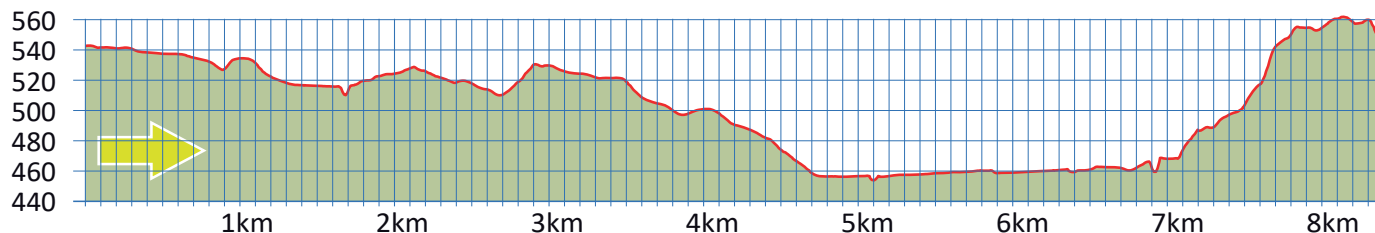

DIE SIHL RUFT

6

8800 THALWIL

14'000

0

8.4 km

m.ü.M.

Bushaltestelle Gattiker Höhe

Bushaltestelle Gattiker Höhe

Linien 140 und 240

Sihl

Bacher Gartencenter